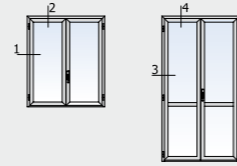

ZANZARIERE AD INCASSO

Tutti i modelli di serramenti prodotti possono essere dotati di zanzariera ad incasso, mediante l'adozione di specifici controtelai in lamiera di acciaio zincato opportunamente sagomati. Di serie zanzariere ad avvolgimento verticale per finestre e ad avvolgimento laterale ad un battente per porte-finestre di larghezza fino a cm 140 ed a due battenti per larghezze superiori. Finitura base analoga all'infisso. A richiesta, ampia personalizzazione del colore all'interno di una vasta gamma di finiture. Possibilità di teli semplici o plissettati, di movimentazione motorizzata o della sola predisposizione alla zanzariera del serramento per un eventuale futuro montaggio.