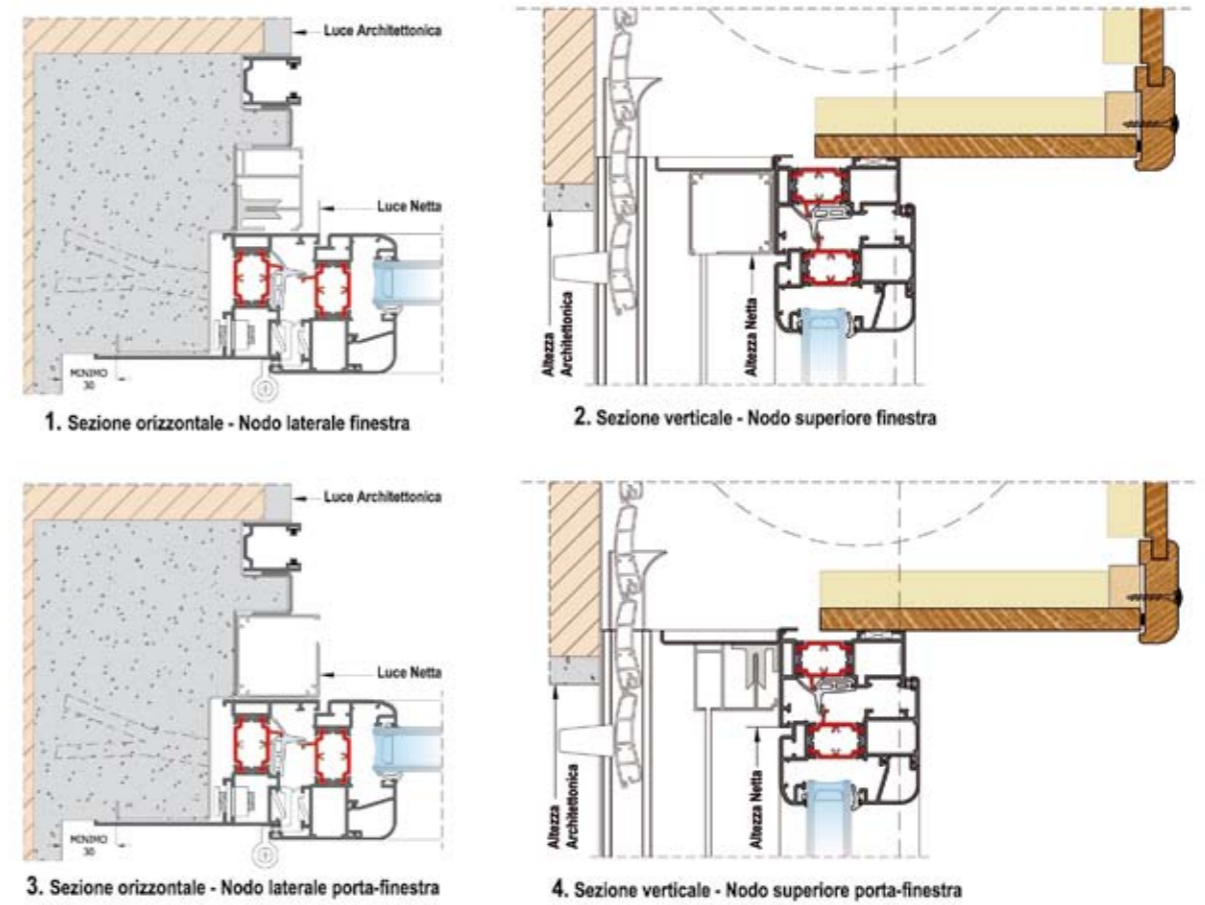

ZANZARIERE AD INCASSO

Tutti i modelli di serramenti prodotti possono essere dotati di zanzariera ad incasso, mediante l'adozione di specifici controtelai in lamiera di acciaio zincato opportunamente sagomati. Di serie zanzariere ad avvolgimento verticale per finestre e ad avvolgimento laterale ad un battente per porte-finestre di larghezza fino a cm 140 ed a due battenti per larghezze superiori. Finitura base analoga all'infisso. A richiesta, ampia personalizzazione del colore all'interno di una vasta gamma di finiture. Possibilità di teli semplici o plissettati, di movimentazione motorizzata o della sola predisposizione alla zanzariera del serramento per un eventuale futuro montaggio.

IMASEM-Z Particolari tecnici di riferimento

IMABLOK-Z Particolari tecnici di riferimento

IMABLOK PE-Z

Particolari tecnici di riferimento

Realizzabile anche nella versione IMABLOK PO Z, IMBLOK PE-LE Z e IMABLOK PO-LE Z