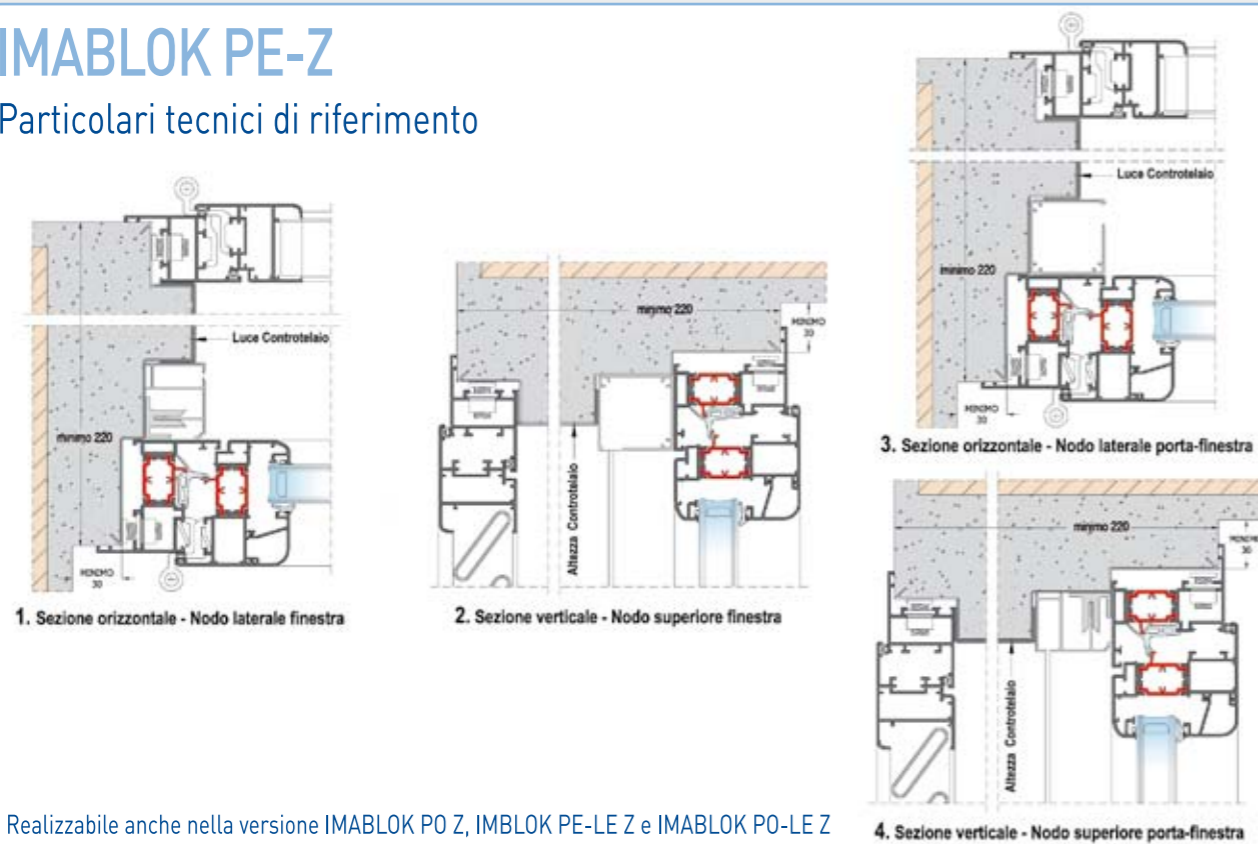

ZANZARIERE AD INCASSO

Tutti i modelli di serramenti prodotti possono essere dotati di zanzariera ad incasso, mediante l'adozione di specifici controtelai in lamiera di acciaio zincato opportunamente sagomati. Di serie zanzariere ad avvolgimento verticale per finestre e ad avvolgimento laterale ad un battente per porte-finestre di larghezza fino a cm 140 ed a due battenti per larghezze superiori. Finitura base analoga all'infisso. A richiesta, ampia personalizzazione del colore all'interno di una vasta gamma di finiture. Possibilità di teli semplici o plissettati, di movimentazione motorizzata o della sola predisposizione alla zanzariera del serramento per un eventuale futuro montaggio.

IMASEM-Z Particolari tecnici di riferimento

IMABLOK-Z Particolari tecnici di riferimento

IMABLOK PE-Z

Particolari tecnici di riferimento

Realizzabile anche nella versione IMABLOK PO Z, IMBLOK PE-LE Z e IMABLOK PO-LE Z