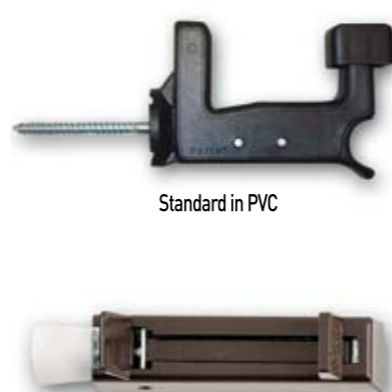

Tassello
per
ferma imposte

Ferma imposte

Standard in PVC

"a pedale"

IMA

Le fotografie, i particolari tecnici, le illustrazioni ed i colori del presente catalogo hanno valore puramente indicativo.

IMA srl si riserva il diritto di apportare, senza preavviso, in qualsiasi momento e per qualsiasi motivo, tutte le modifiche che riterrà utili.

Il progetto, le fotografie e le illustrazioni sono riservati a termine di legge.

NOTA: I modelli e i colori reali possono differire da quelli riportati che assumono pertanto uno scopo puramente esemplificativo. Possibilità di ferramenta ed accessori alternativi su richiesta.